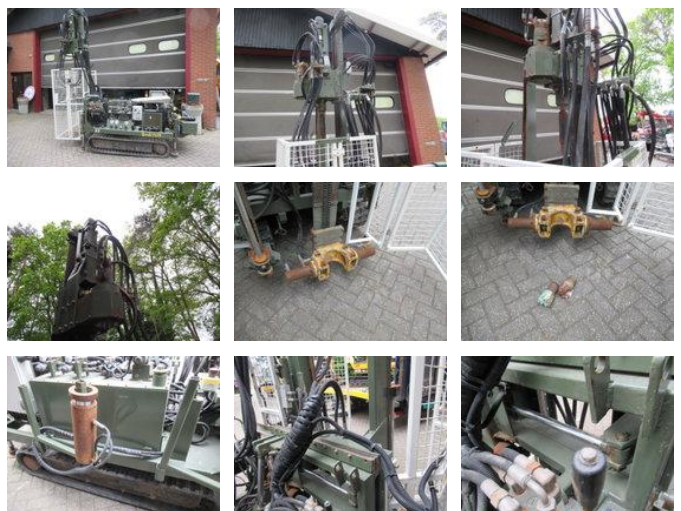

## Bauer somac sedidrill S90

### Allgemeine Merkmale

Marke	Bauer
Unterkategorie	Bohranlage
Baujahr	2014
Abgelesene Betriebsstunden	5005
Farbe	Grün
Zustand	Gebraucht
Allgemeinzustand	Gut
Kraftstoff	Diesel
Referenz	BG337
CE markierung	Ja

### Eigenschaften

Leergewicht

3.000kg

Bauer somac sedidrill S90

Zubehör