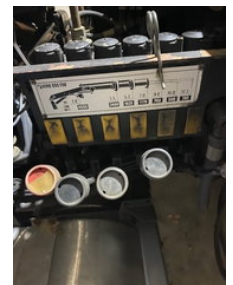

## DAF AS85XC DAF CF 85.340 cf85 oprijwagen met kraan

### Allgemeine Merkmale

Marke	DAF
Unterkategorie	Ladebordwand LKW
Nummernschild	BS-GB-15
Kilometerstand	985.640km
Baujahr	2006
Datum der Erstzulassung	07-09-2006
Farbe	Weiß
Zustand	Gebraucht
Allgemeinzustand	Gut
Kraftstoff	Diesel
Emissionsklasse	Euro 3