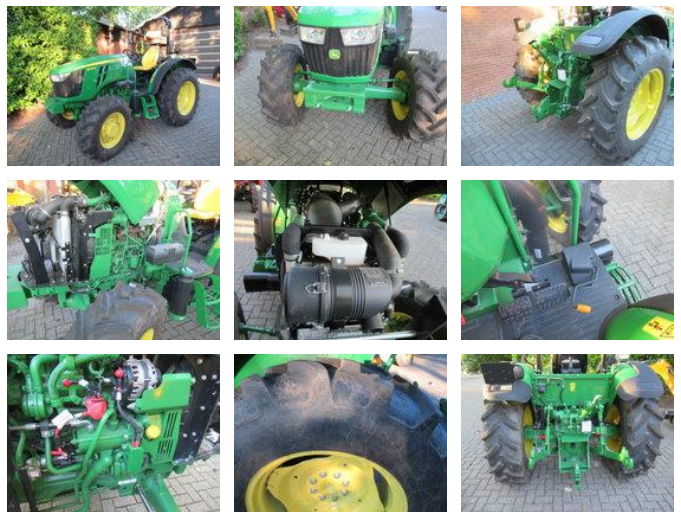

John Deere 5050e 5050e

Allgemeine Merkmale

Marke	John Deere
Unterkategorie	Landwirtschaftlicher Traktor
Baujahr	2024
Abgelesene Betriebsstunden	8
Farbe	Grün
Zustand	Gebraucht
Allgemeinzustand	Sehr gut
Kraftstoff	Diesel
Emissionsklasse	stage_5

Eigenschaften

Leergewicht 4.000kg

John Deere 5050e 5050e

Technische Spezifikationen

Anzahl der Achsen	2
Achsenkonfiguration	4x4
Antrieb	wheels
Motorleistung	50hp

Zubehör