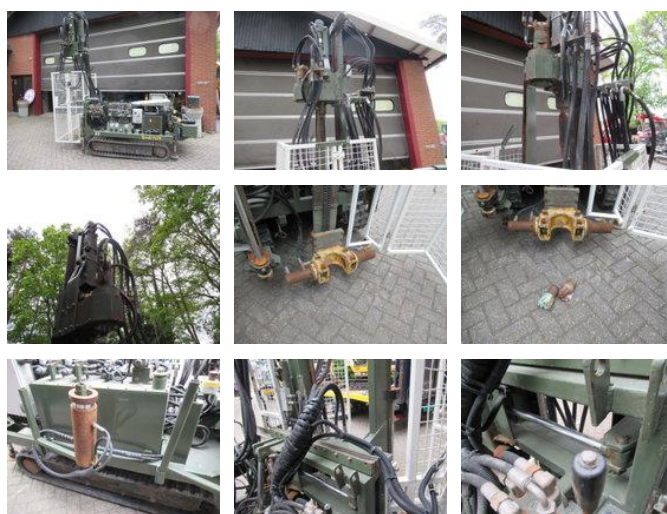

## Bauer somac sedidrill S90

### Caractéristiques générales

Marque	Bauer
Sous-catégorie	Foreuse
Année de construction	2014
Lecture du compteur horaire	5005
Couleur	Vert
Condition	Utilisé
Conditions générales	Bien
Carburant	Diesel
Référence	BG337
ceMarking	Oui

### Caractéristiques

Poids à vide

3.000kg

Bauer somac sedidrill S90

Accessoires