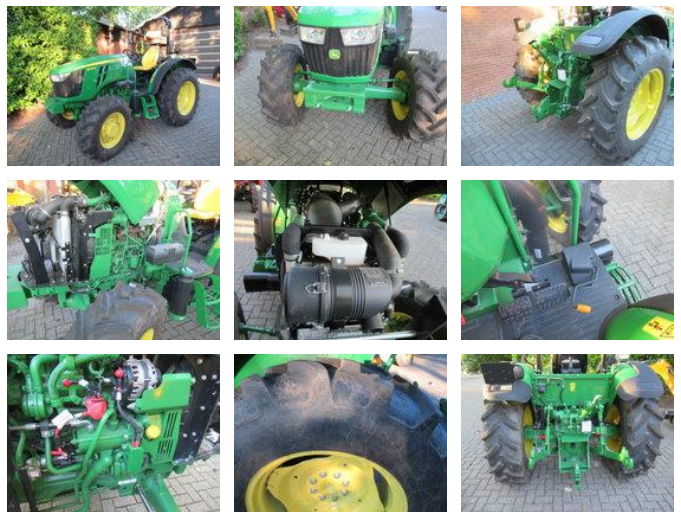

John Deere 5050e 5050e

Caractéristiques générales

Marque	John Deere
Sous-catégorie	Tracteur fermier
Année de construction	2024
Lecture du compteur horaire	8
Couleur	Vert
Condition	Utilisé
Conditions générales	Excellente
Carburant	Diesel
Classe d'émission	stage_5

Caractéristiques

Poids à vide 4.000kg

John Deere 5050e 5050e

Spécifications techniques

Nombre d'axes	2
Configuration des axes	4x4
Transmission	wheels
Actifs	50hp

Accessoires