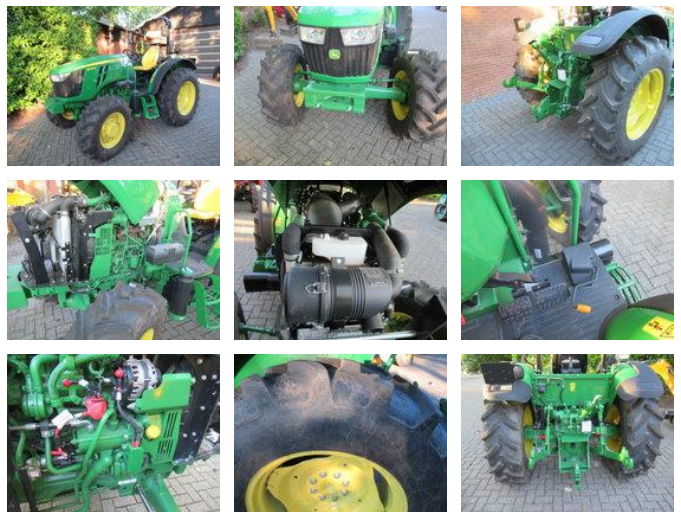

John Deere 5050e 5050e

Algemene kenmerken

Merk	John Deere
Subcategorie	Standaard tractor landbouw
Bouwjaar	2024
Afgelezen urenstand	8
Kleur	Groen
Conditie	Gebruikt
Algemene staat	Erg goed
Brandstof	Diesel
Emissieklasse	stage_5

Eigenschappen

Ledig gewicht

4.000kg

John Deere 5050e 5050e

Technische specificaties

Aantal assen	2
Asconfiguratie	4x4
Aandrijving	wheels
Vermogen	50hp

Omschrijving

John deere type 5050e 4X4 year 2025 engine john deere turbo 50hp tirres 320-80-R20 380-85R28 DEMO TRAKTOR
REGISTRATION FROM GERMANY